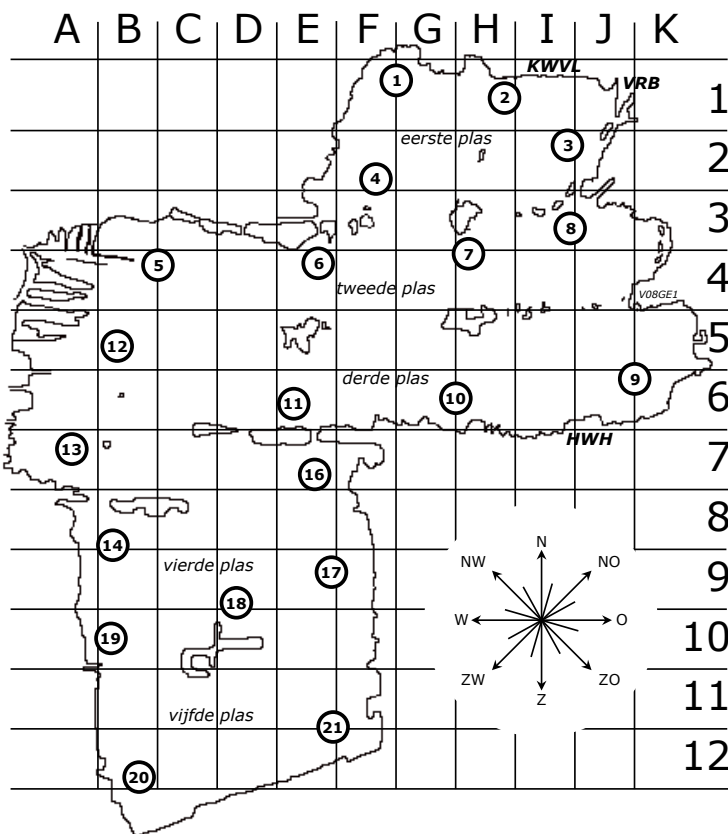

banen gecombineerde wedstrijden Loosdrecht: KWVL + Vrijbouter

Startnummer	Starttijd	Klasse
1	13:00	Finn
2	13:05	Pampus
3	13:10	Laser, Solo, Randmeer
4	13:15	12-vts jol
5	13:20	Splash
6	13:25	Optimist; 2e wedstrijd

direct nadat ieder Optimist is gefinished

- Wedstrijden bij de KWVL en GWV De Vrijbouter worden gestart op de plas. De coördinaten van de eerste boei (een gele opblaasboei, of een gele of oranje opblaasboei met zwarte band) worden gegeven op het startschip.
- Na de laatste boei wordt er bij de finishtoren van de organiserende vereniging gefinished.
- Boeien moeten worden gerond als is aangegeven op de banenkaart.