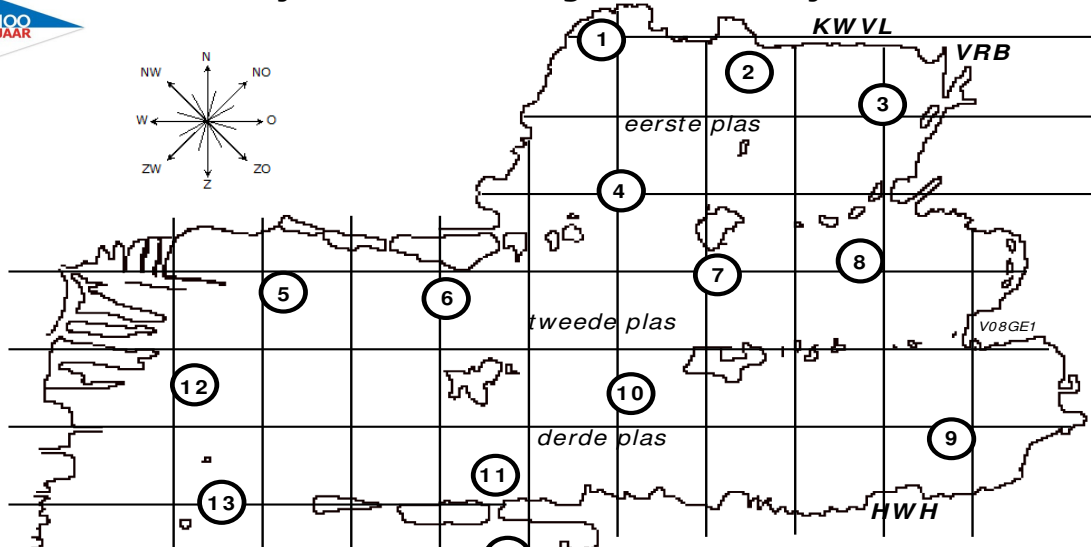

## Wedstrijdbanen Woensdagavond Wedstrijden 2022

### Start

Nummer:	Starttijd [uur]:	Klasse:
1	19:00 of 18:15*	Open boten: 2/3-mans
2	19:05 of 18:20*	Open boten: 1-mans met uitzondering van de Solo's
3	19:10 of 18:25*	Open boten: Solo's
4	19:15 of 18:25*	Kajuitzeiljachten
5	19:20 of 18:30*	Twaalfvoetsjollen

\*) Van 27 april t/m 31 augustus Starttijd vanaf 19:00 uur daarna t/m 14 september vanaf 18:15 uur, met een zomerstop van 20 juli t/m 3 augustus.

- De Woensdagavond Wedstrijden worden vanaf de toren gestart en gefinisht.
- Op de toren wordt de baanaanduiding per klasse kenbaar gemaakt.
- Er dient altijd via boei 3b naar de finish gevaren te worden.
- Boeien moeten worden gerond volgens onderstaande aanduiding.
- Bij het tonen van seinvlag "T" voor het afkorten bij een willekeurige boei altijd via 3b finishen.
- \*\*) s = stuurboord, b = bakboord ronden