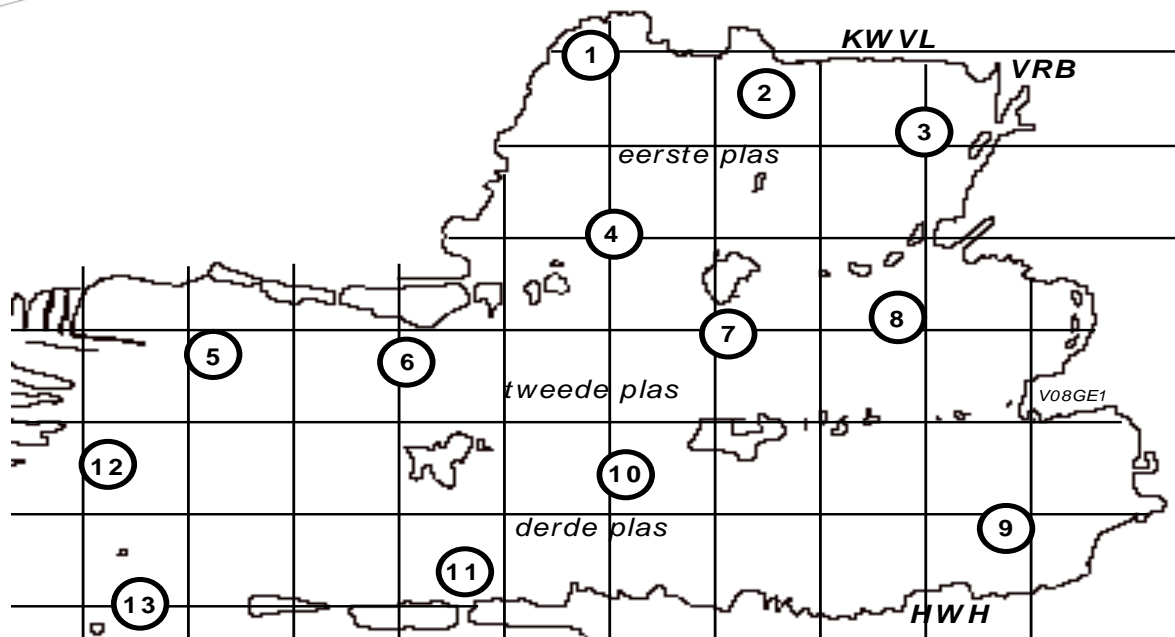

Banen Woensdag Avond Training 2020

Baan Wind

AL	N	9s - 2b -11s -1s -10b -3b
AI	N	11s - 1s -10b -2s - 7b -3b
AM	N	9s - 2b -11s -6s - 3b
AK	N	8s - 2b - 7b - 3b

Baan Wind

EL	Z	9s - 2b - 11s - 1s - 10b -3b
EI	Z	10s - 4b- 11s - 5b - 13b -3b
EM	Z	9s - 1b - 11s - 3b
EK	Z	8s - 2b - 7b - 3b

BL	NO	13s - 2s - 11s - 3b
BI	NO	11b - 7b - 13s -3b
BM	NO	6s - 2s - 10b - 3b
BK	NO	6s - 4s - 7b - 3b

FL	ZW	13b - 7s -11b -3b
FI	ZW	11s - 3b - 6b - 3b
FM	ZW	11s - 2b - 4b - 3b
FK	ZW	10s - 3b

CL	O	12b -10b - 6s -7b -4s -3b
CI	O	13b - 11b - 12s -3b
CM	O	5b - 7b - 4s - 3b
CK	O	6s - 7b - 4s - 3b

GL	W	12b - 10b - 5s - 7b -3b
GI	W	13b - 11b - 12s - 3b
GM	W	5s - 7b - 4s - 3b
GK	W	6b - 7b - 4s - 3b

DL	ZO	6b -10s -5b -11b -4s -7b-3b
DI	ZO	5b - 9s - 5b - 11b -3b
DM	ZO	6b - 11b -4s -7b -3b
DK	ZO	7b - 9b - 3b

HL	NW	11s - 5s - 9b - 6s -3b
HI	NW	10s - 6s - 9b - 5s -3b
HM	NW	11s - 6s - 7b - 4s- 3b
HK	NW	9s - 4s - 3b

s = stuurboord ronden b= bakboord ronden

Startnr.	starttijd	Klasse
1	19:00 of 18.15*	Open boten 1-mans
2	19:05 of 18.20*	Twaalfvoetsjollen