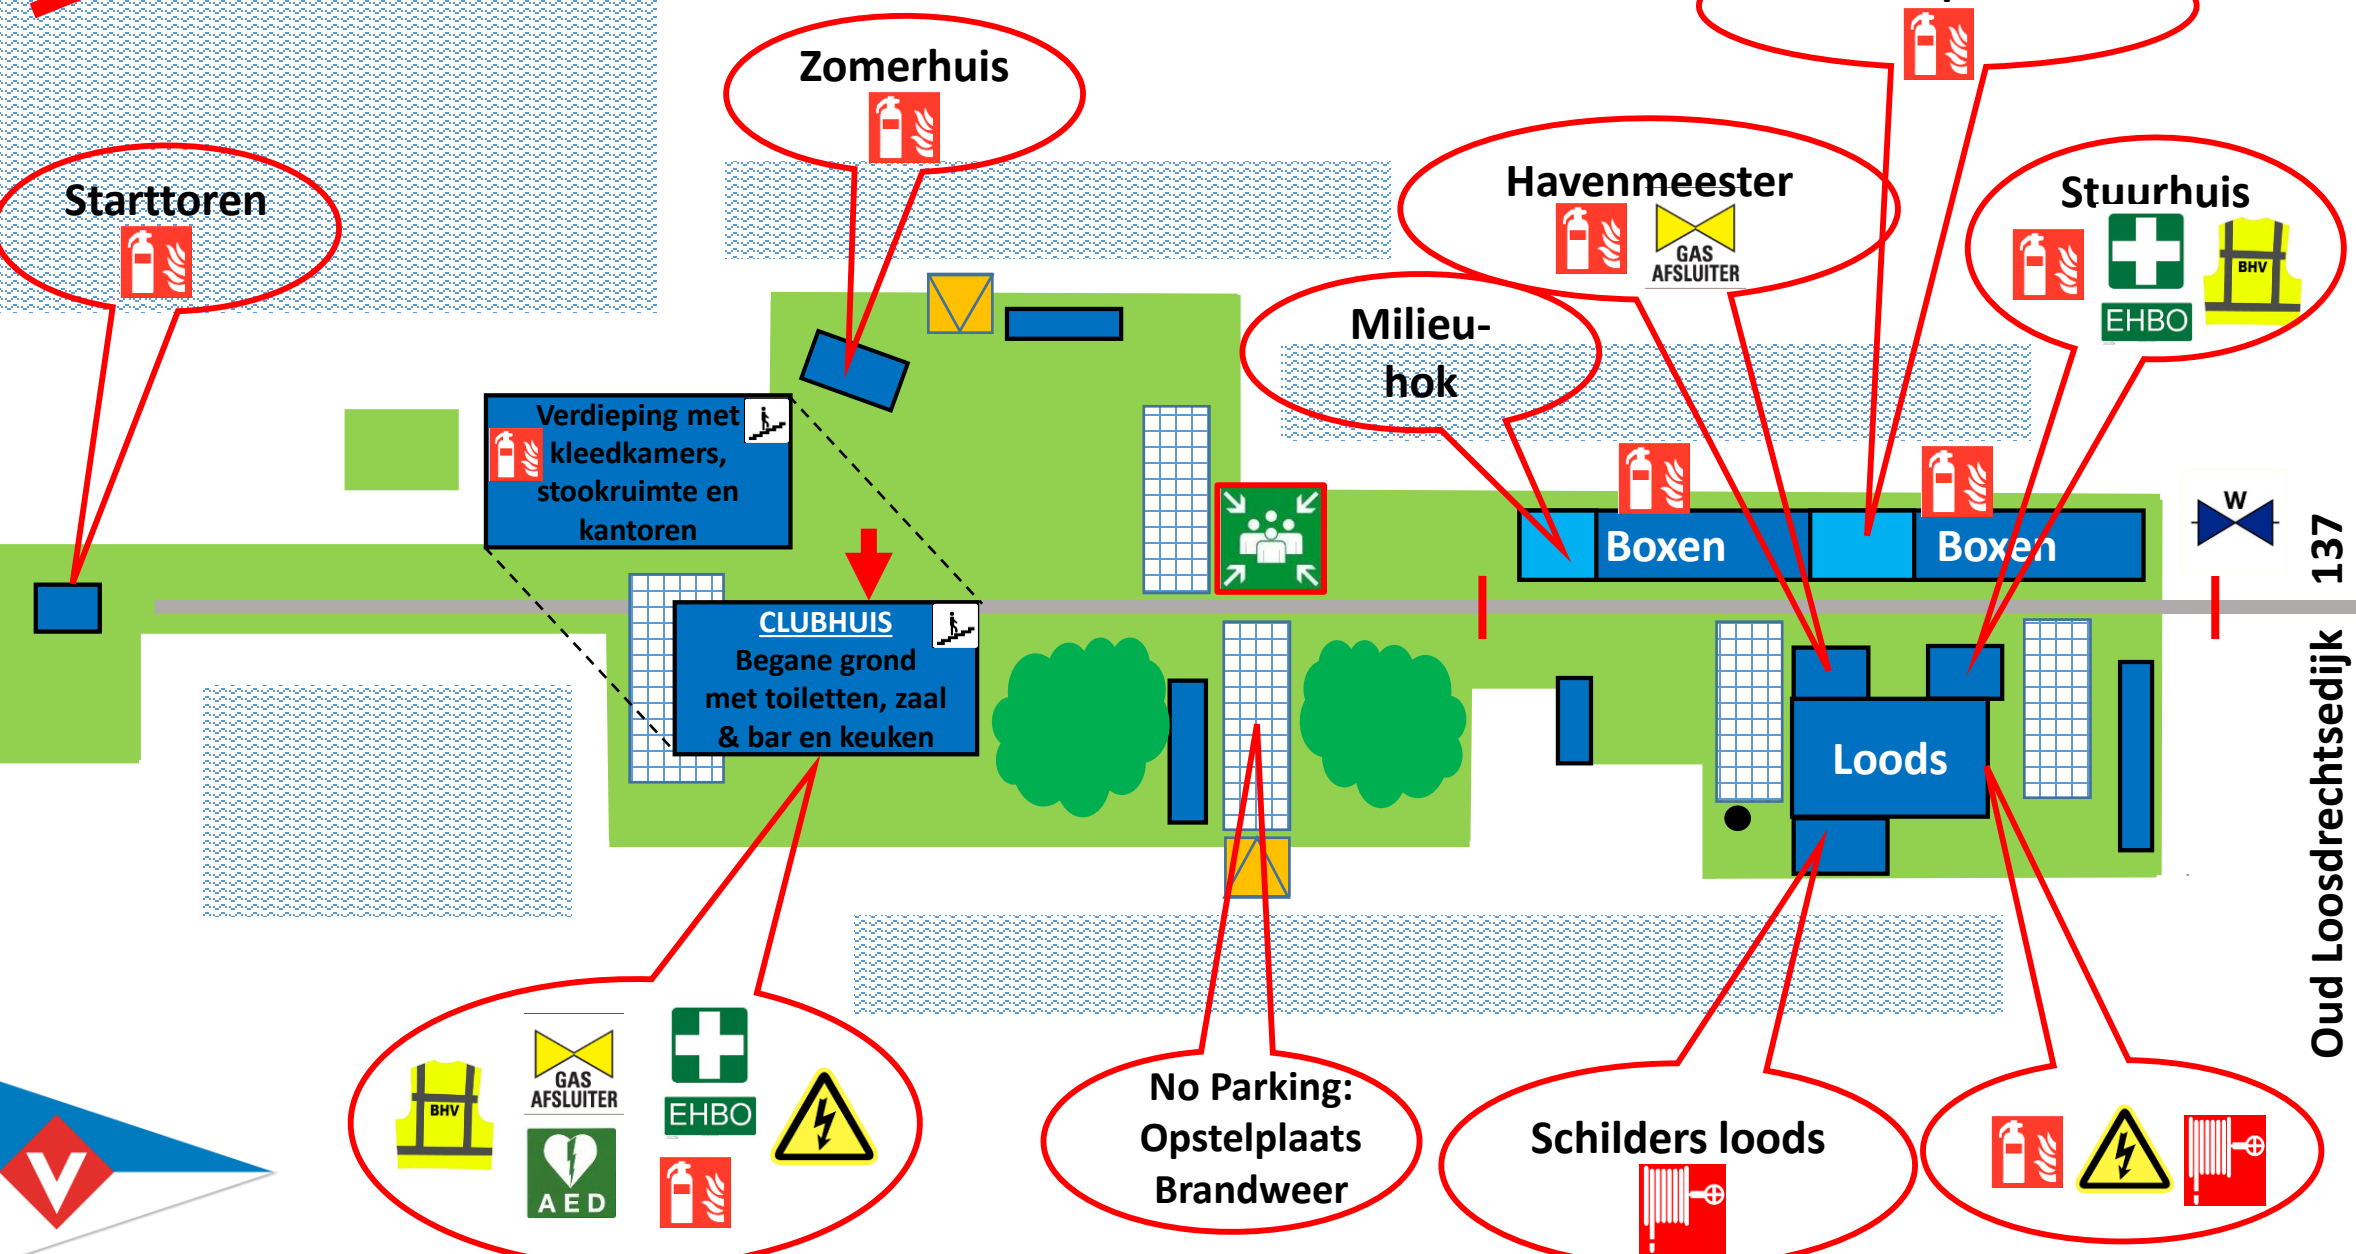

Noord  
1<sup>e</sup> Plas

# Ontruimingsplan terrein GWV de Vrijbouter

Oud Loosdrechtsedijk 137

Loenen  
Hilversum